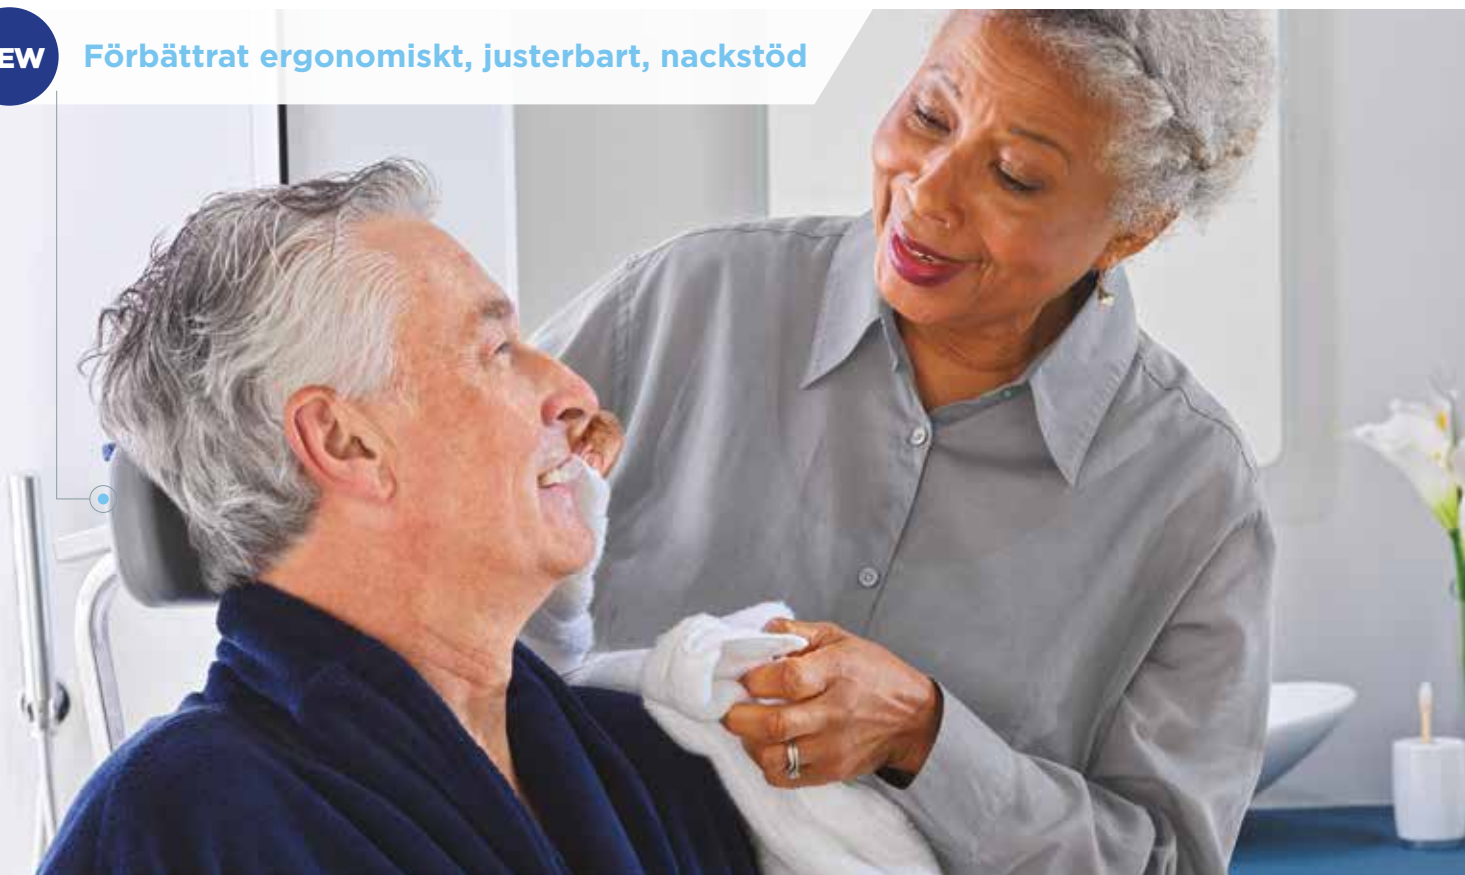

En avancerad tilt-in-space-stol med tilt mellan -5° till 40° och ytterligare ryggvinkling upp till liggande läge.

NEW

Förbättrat ergonomiskt, justerbart, nackstöd